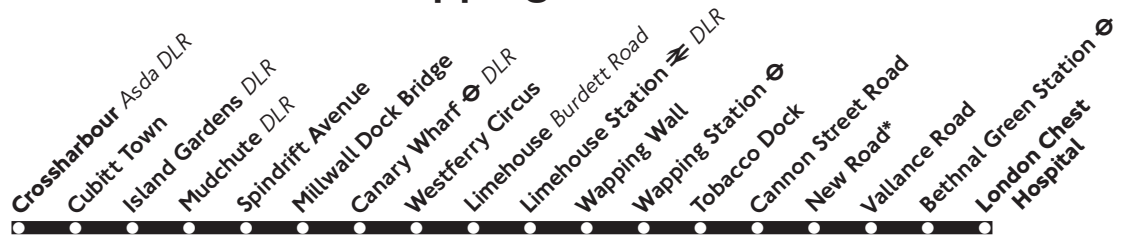

## Crossharbour - Wapping - Bethnal Green

Daily

\* For Whitechapel Station and Royal London Hospital

### Monday - Friday

<b>Crossharbour Asda DLR</b>	0506	0526	0546	0606	0620	0635	0645		1844	1856	1910	1925	1940	1955	2015	2035	2055
<b>Island Gardens Station DLR</b>	0511	0531	0551	0611	0625	0640	0650		1851	1903	1917	1932	1947	2002	2022	2042	2102
<b>Millwall Dock Bridge</b>	0514	0534	0554	0614	0628	0643	0653	Then	1856	1908	1921	1936	1951	2006	2026	2046	2106
<b>Canary Wharf Station DLR</b>	0518	0538	0558	0618	0632	0647	0659	about	1902	1914	1927	1942	1957	2012	2032	2052	2112
<b>Limehouse Burdett Road</b>	0523	0543	0603	0623	0637	0652	0704	every	1908	1920	1932	1947	2002	2017	2037	2057	2117
<b>Limehouse Station DLR</b>	0525	0545	0605	0625	0639	0655	0707	10	1911	1923	1934	1949	2004	2019	2039	2059	2119
<b>Wapping Station</b>	0530	0550	0610	0630	0644	0701	0713	minutes	1918	1929	1940	1955	2010	2025	2045	2105	2125
<b>New Road Whitechapel Road*</b>	0537	0557	0617	0637	0652	0709	0721	until	1927	1937	1948	2003	2018	2033	2053	2113	2133
<b>Bethnal Green Station</b>	0543	0603	0623	0643	0700	0717	0730		1934	1944	1955	2010	2025	2040	2100	2120	2140
<b>Bethnal Green London Chest Hospital</b>	0545	0605	0625	0645	0703	0720	0733		1937	1947	1958	2013	2028	2043	2103	2123	2143